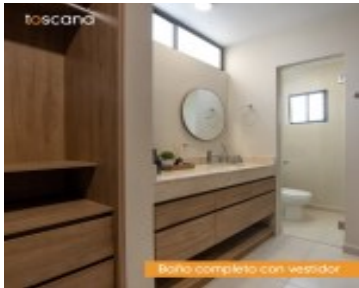

# TOSCANA RESIDENCIAL

<https://buscandovivienda.com>

Prolongacion Ruiz Cortinez, Dominio Cumbres, 66036 Mitras Poniente, N.L., México

\$2,699,998

Baño completo con vestidor

Recámara principal

Toscana Residencial ofrece una amplia variedad de amenidades y servicios que mejorarán tu experiencia cotidiana y te ayudarán a crear nuevos hábitos. [...]